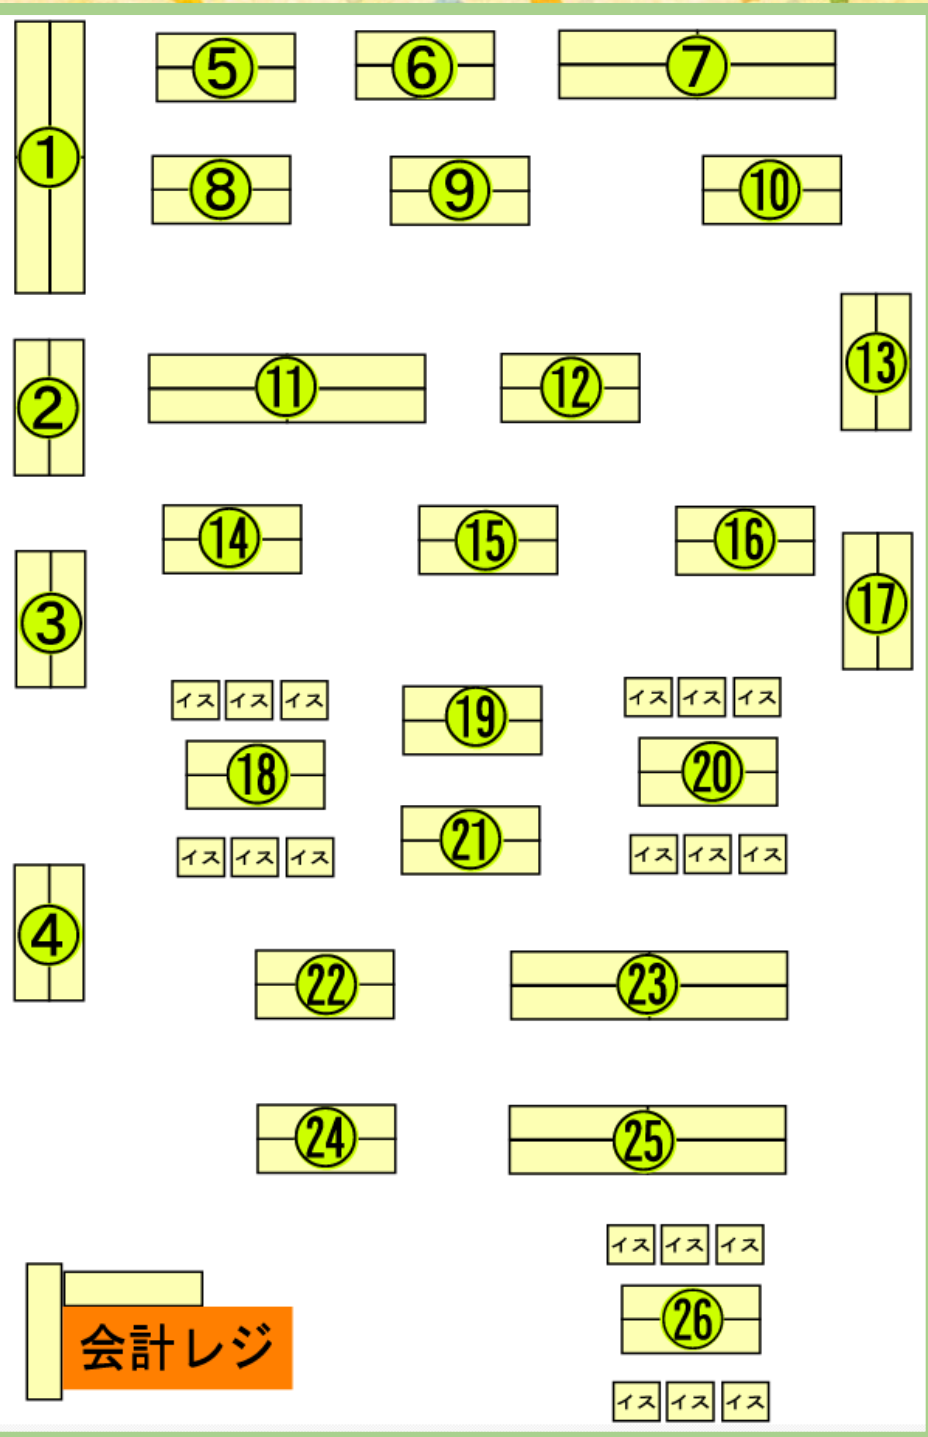

出店事業所 一覧表

1:工房ふじ	みどり市	木工製品、木のおもちゃ
2:はばたき	伊勢崎市	木工製品、木のパズル、アート雑貨
3:くわのみ	伊勢崎市	手芸雑貨、インテリア雑貨
4:リカバリーハウス	玉村町	ワッフル、アップルパイ、ジャム
5:ぴっころ(1日目のみ)	みなかみ町	アート珈琲、皮革雑貨、アート雑貨
6:ありさんち	太田市	焼きかりんとう、煎餅(ネオセン)
7:WLS	邑楽町	パン、ドーナツ、ラスク
8:麦のゆめ	榛東村	パン、焼き菓子、シュトーレン
9:MAKIT	みどり市	薪火焙煎コーヒー、鹿カレー
10:SYATOA えがお	前橋市	シュトーレン、シフォンケーキ
11:フィロスあけぼの	安中市	マドレーヌ、クッキー、アート雑貨
12:カラフル	渋川市	絹ストール、皮革雑貨
13:クローバー	桐生市	かぼちゃプリン、かぼちゃまんじゅう
14:ワークショップほしの子	安中市	友禅和紙だるま雑貨、アート雑貨
15:GOOD JOB	館林市	国産小麦と野菜のクッキー
16:光明園	前橋市	生うどん、乾麺、羊毛フェルト雑貨
17:リハスワーク伊勢崎	伊勢崎市	冷凍ケーキ、木工(能登ヒバ)雑貨
18:ワークショップ (2日目)ウーリー前橋	安中市 前橋市	友禅和紙だるまの製作体験 レジン雑貨、アート雑貨
19:あいぽーとあすなろ	渋川市	焼き菓子、石けん、動物用おやつ
20:ワークショップ	前橋市 伊勢崎市	(1日目)羊毛フェルトの製作体験 (2日目)能登ヒバの魅力体験会
21:わんぱくひろば	伊勢崎市	手芸雑貨、インテリア雑貨
22:よろず屋寒春	前橋市	出来立て惣菜各種、ジャム
23:みさと	高崎市	パン、焼き菓子、きのこ、乾物類
24:c o t o	高崎市	多肉植物の寄せ植え、エコバッグ
25:こどもexpo	伊勢崎市	アート雑貨
26:なんでも福祉相談	(2日目のみ)地域の困りごと相談窓口の紹介