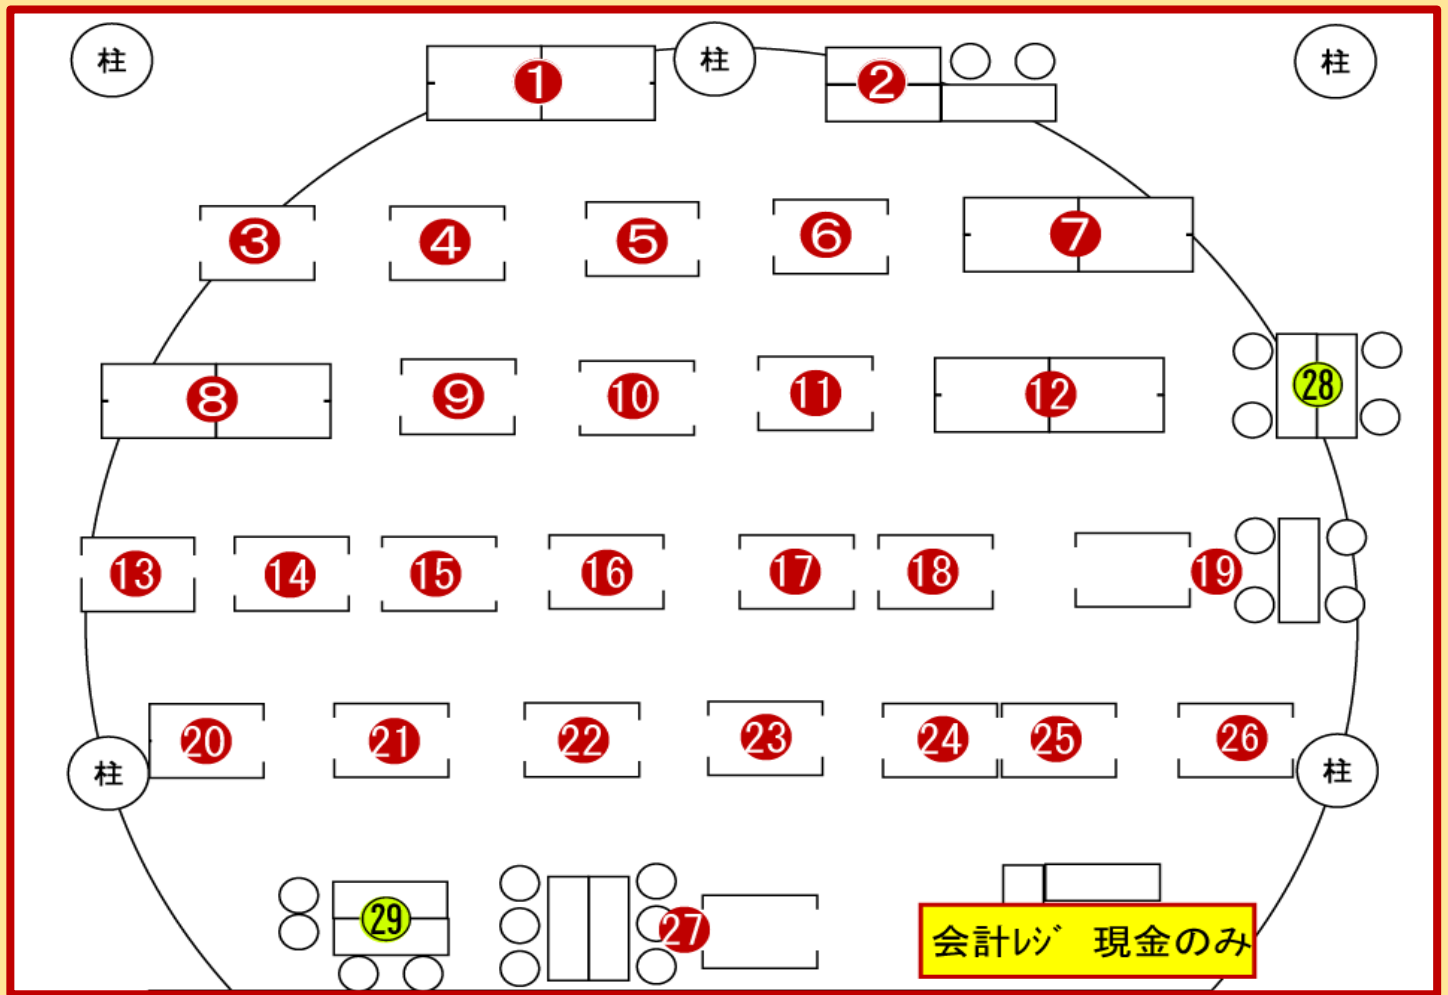

出店事業所 一覧表

1:工房ふじ	木工製品、木のおもちゃ	16:スタジオファーガ	手編み、小物雑貨
2:ベテル	スマホ写真からグッズ製作	17:ワケヨップ ほしの子	友禅和紙だるま雑貨
(2日目) えがお	シュトーレン、シフォンケーキ	18:ワケヨップ くんえい	アロマ、インテリア雑貨
3:ワケハウストリーム	パン、工芸和紙のポチ袋	19:ウーリー前橋	アート、レジン製作体験
4:光明園	うどん、羊毛フェルト雑貨	20:カラフル	絹ストール、皮革製品
5:リカハリーハウス	かりんとう、ワッフル、乾燥芋	21:あいぽーとあすなろ	うどん、青パイヤ、石けん
6:麦のゆめ	パン、焼き菓子、シュトーレン	22:ナ・セバナス	手作り惣菜
7:フィロあけぼの	マドレーヌ、アート小物雑貨	(2日目)よろず屋寒春	手作り惣菜、ジャム、卵
8:みさと	パン、焼き菓子、きのこ、乾物	23:わんぱくひろば	クリスマス雑貨、ぬいぐるみ
9:MAKIT	コーヒー、鹿カレー	24:まいむ(1日目のみ)	観葉植物、小物雑貨
10:イルピスあけぼの	コーヒー、木工雑貨	25:セルプ協	園芸農家の花鉢各種
11:なかま	パン、焼き菓子、小物雑貨	26:ウーリー伊勢崎	アート、小物雑貨
12:赤城野荘	コーヒー、パン、さをり織り	27:リハスワーク伊勢崎	冷凍ケーキ、ヒバ雑貨
13:クローバー	かぼちゃプリン、まんじゅう	28:なんでも福祉相談	地域の困りごと相談窓口
14:Agleaf	高崎市箕郷町産 梅製品	29:福祉用具展示	介護福祉の展示案内
15:GOOD JOB	館林小麦と野菜のクッキー